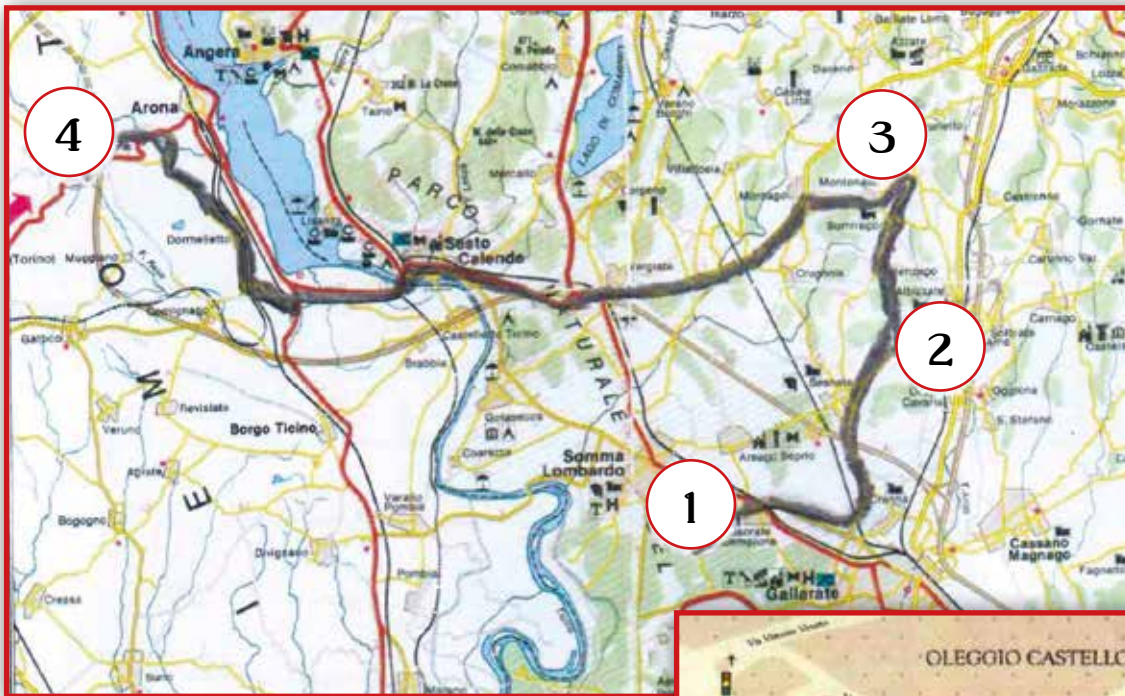

RALLY DEI CASTELLI

17 MARZO 2013

EVENTO TURISTICO CON PROVE DI ABILITA' E DI PASSAGGIO
PER ANTICHI BORGHI E RESIDENZE STORICHE

PROGRAMMA:

RALLY DEI CASTELLI

1^A EDIZIONE

DOMENICA 17 MARZO 2013

- ORE 8,30** RITROVO PRESSO SEDE G.A.M.S.
~ CASORATE SEMPIONE VIA RONCHETTO 6 "LE QUERCE"
- ORE 9,00** PARTENZA DELLA 1^A VETTURA
- ORE 9,30** PARTENZA DELL'ULTIMA VETTURA
- ORE 11,30** INIZIO DELLE PROVE CRONOMETRATE /ABILITA' AD OLEGGIO CASTELLO
- ORE 13.00** FINE DELLE PROVE CRONOMETRATE / ABILITA'
- ORE 13.30** PRANZO E PREMIAZIONE
- ORE 15.30** TERMINE DELLA MANIFESTAZIONE

*PERCORSO DA SEGUIRE PER ARRIVARE AL CASTELLO DAL POZZO AD OLEGGIO CASTELLO,
CON RILEVAZIONE A TIMBRO DEL PASSAGGIO:*

**CASORATE SEMPIONE, JERAGO, SUMIRAGO, CAIDATE,
MORNAGO, VERGIATE, SESTO CALENDE, DORMELLETO,
ARONA, OLEGGIO CASTELLO**

1 SEDE G.A.M.S. CASORATE SEMPIONE ~ PARTENZA

2 CASTELLO DI JERAGO ~ TIMBRO

3 CASTELLO DI CAIDATE ~ TIMBRO

4 CASTELLO DAL POZZO,
OLEGGIO CASTELLO ~ ARRIVO

5 PERCORSO PROVE CRONOMETRATE / ABILITA'

RALLY DEI CASTELLI