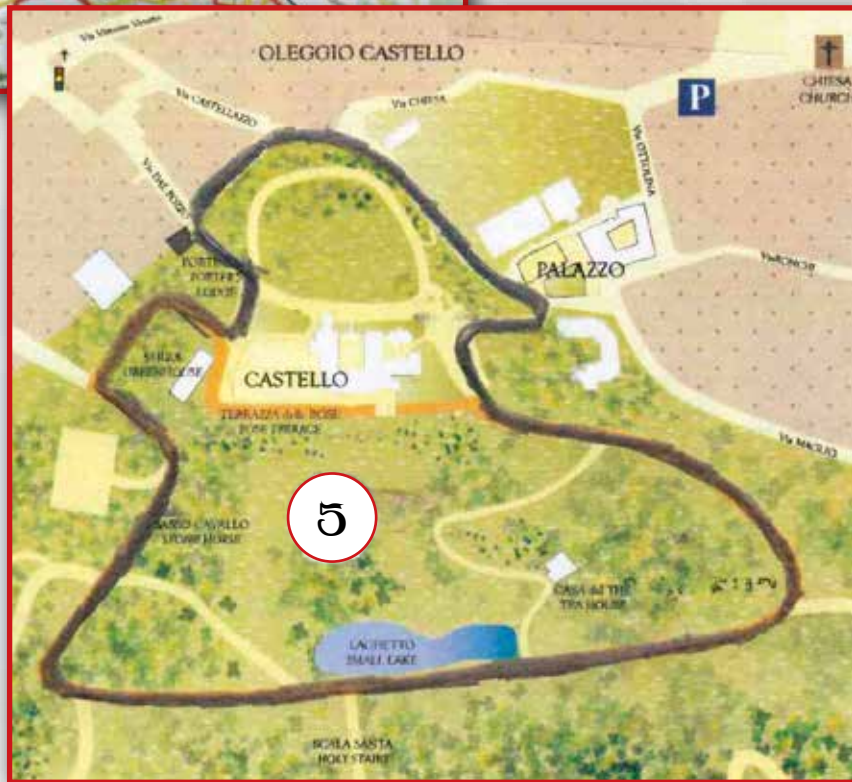

RALLY DEI CASTELLI

17 MARZO 2013

EVENTO TURISTICO CON PROVE DI ABILITA' E DI PASSAGGIO
PER ANTICHI BORGHI E RESIDENZE STORICHE

PROGRAMMA:

RALLY DEI CASTELLI

1^A EDIZIONE

DOMENICA 17 MARZO 2013

- ORE 8,30** RITROVO PRESSO SEDE G.A.M.S.
~ CASORATE SEMPIONE VIA RONCHETTO 6 "LE QUERCE"
- ORE 9,00** PARTENZA DELLA 1^A VETTURA
- ORE 9,30** PARTENZA DELL'ULTIMA VETTURA
- ORE 11,30** INIZIO DELLE PROVE CRONOMETRATE /ABILITA' AD OLEGGIO CASTELLO
- ORE 13.00** FINE DELLE PROVE CRONOMETRATE / ABILITA'
- ORE 13.30** PRANZO E PREMIAZIONE
- ORE 15.30** TERMINE DELLA MANIFESTAZIONE

*PERCORSO DA SEGUIRE PER ARRIVARE AL CASTELLO DAL POZZO AD OLEGGIO CASTELLO,
CON RILEVAZIONE A TIMBRO DEL PASSAGGIO:*

**CASORATE SEMPIONE, JERAGO, SUMIRAGO, CAIDATE,
MORNAGO, VERGIATE, SESTO CALENDE, DORMELLETO,
ARONA, OLEGGIO CASTELLO**

1 SEDE G.A.M.S. CASORATE SEMPIONE ~ PARTENZA

2 CASTELLO DI JERAGO ~ TIMBRO

3 CASTELLO DI CAIDATE ~ TIMBRO

4 CASTELLO DAL POZZO,
OLEGGIO CASTELLO ~ ARRIVO

5 PERCORSO PROVE CRONOMETRATE / ABILITA'

RALLY DEI CASTELLI